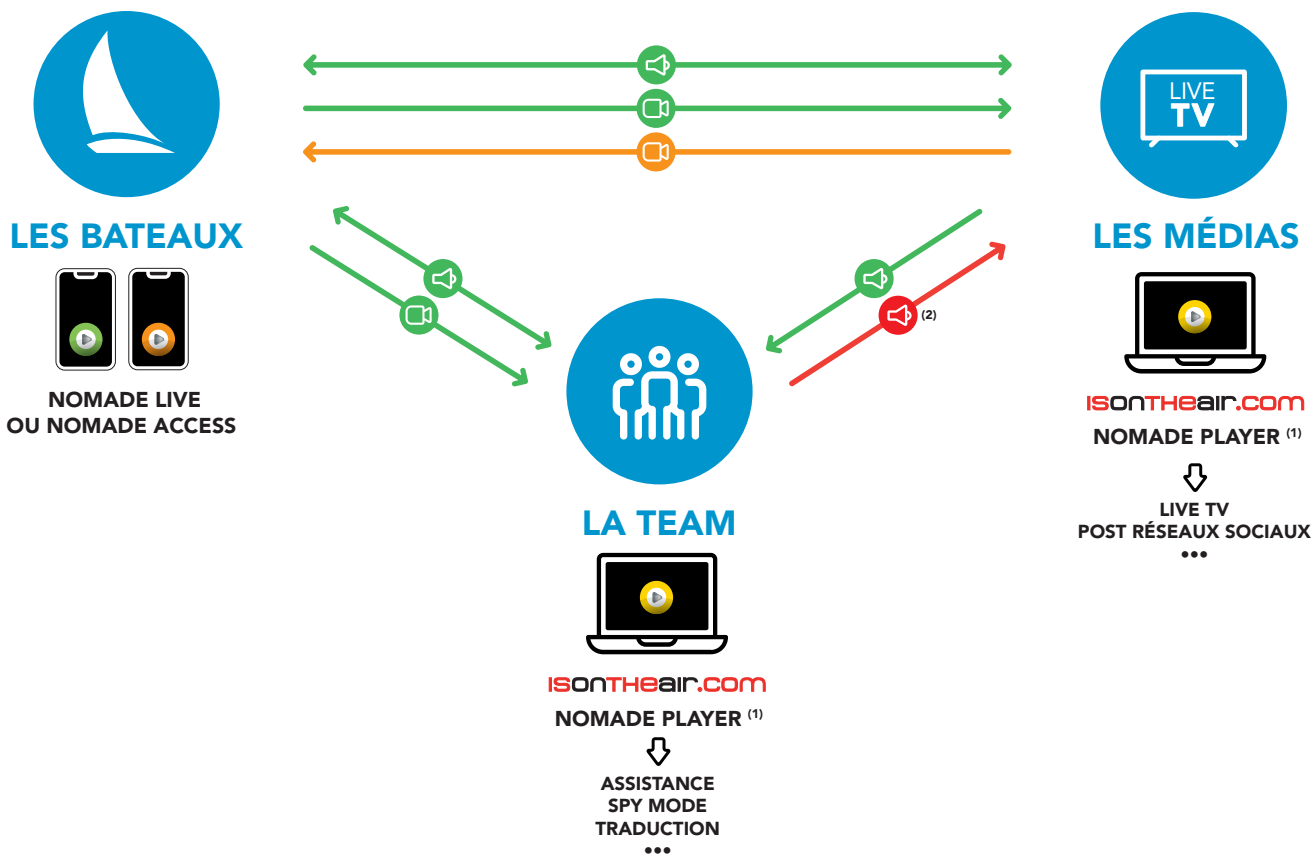

NOMADE LIVE
OU NOMADE ACCESS

ISONTHEAIR.COM
NOMADE PLAYER ⁽¹⁾

LIAISON SAT
SOLUTION EKTAKOM

• PARTAGE D'ÉCRAN
• REDIRECTION DES SONS

→ Option disponible printemps 2024

⁽¹⁾ NOMADE PLAYER :

- Affiche l'image et joue le son provenant du bateau
- Renvoie le son du journaliste vers le bateau

NOMADE ACCESS
BY EKTACOM

NOMADE LIVE
BY EKTACOM

NOMADE PLAYER
BY EKTACOM

LIVE TV COMMENT ÇA MARCHE ?

→ Option disponible printemps 2024

(1) NOMADE PLAYER :

- Affiche l'image et joue le son provenant du bateau
- Renvoie le son du journaliste vers le bateau

(2) Mode traducteur

NOMADE ACCESS
BY EKTACOM

NOMADE LIVE
BY EKTACOM

2 APPLICATIONS POUR FAIRE UN LIVE ACCESS VS LIVE : LES DIFFÉRENCES

NOMADE ACCESS
BY EKTACOM

FONCTIONNEMENT SUR MOBILE
NOMBRE DE CAMÉRAS EXT LIMITÉ (2)
POSSIBILITÉ D'INTÉGRER UNE GOPRO
SOLLICITE FORTEMENT LE WIFI DU BORD

NOMADE LIVE
BY EKTACOM

L'APPLICATION MOBILE SERT DE TÉLÉCOMMANDE
LIMITE L'USAGE DU WIFI
NOMBRE DE VUES ILLIMITÉ*

SOLUTION ÉCONOMIQUE
90 Mo/h
=
La moitié d'un SKYPE

LES PLUS GRANDES ÉQUIPES ONT CHOISI NOMADE SAILS