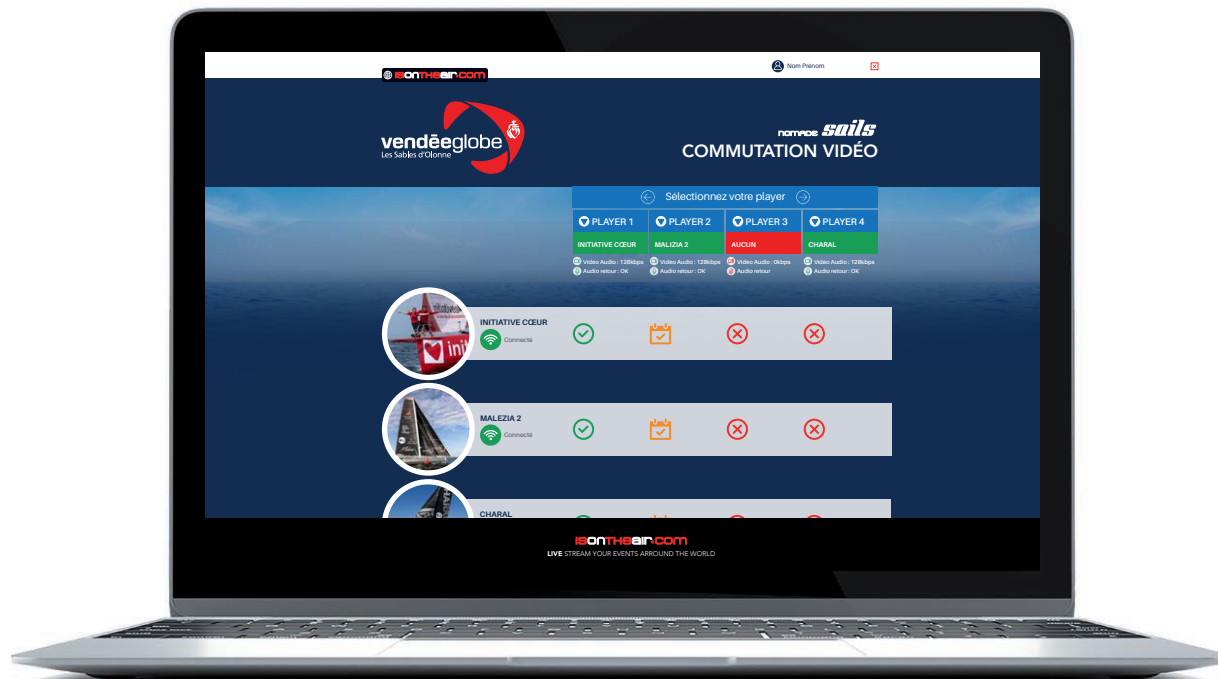

LA TEAM

➔ COMMUTATION VIDÉO

Un membre de la team choisi sur la plateforme ISONTHEAIR.com, qui peut communiquer avec le bateau.

L'ORGANISATION

➔ EN COURSE, L'ORGANISATION PEUT EFFECTUER LA MISE EN RELATION D'UN BATEAU AVEC LES MÉDIAS

Via la plateforme ISONTHEAIR.com

NOMADE ACCESS
BY EKTACOM

NOMADE LIVE
BY EKTACOM

NOMADE PLAYER
BY EKTACOM

SIMPLICITÉ DES APPLICATIONS

⇨ PERMET DE **LANCER** LE LIVE

⇨ PERMET DE **STOPPER** LE LIVE

⇨ PERMET D'**ACTIVER/DÉSACTIVER**
L'AFFICHAGE DE LA RÈGLE
DE CADRAGE