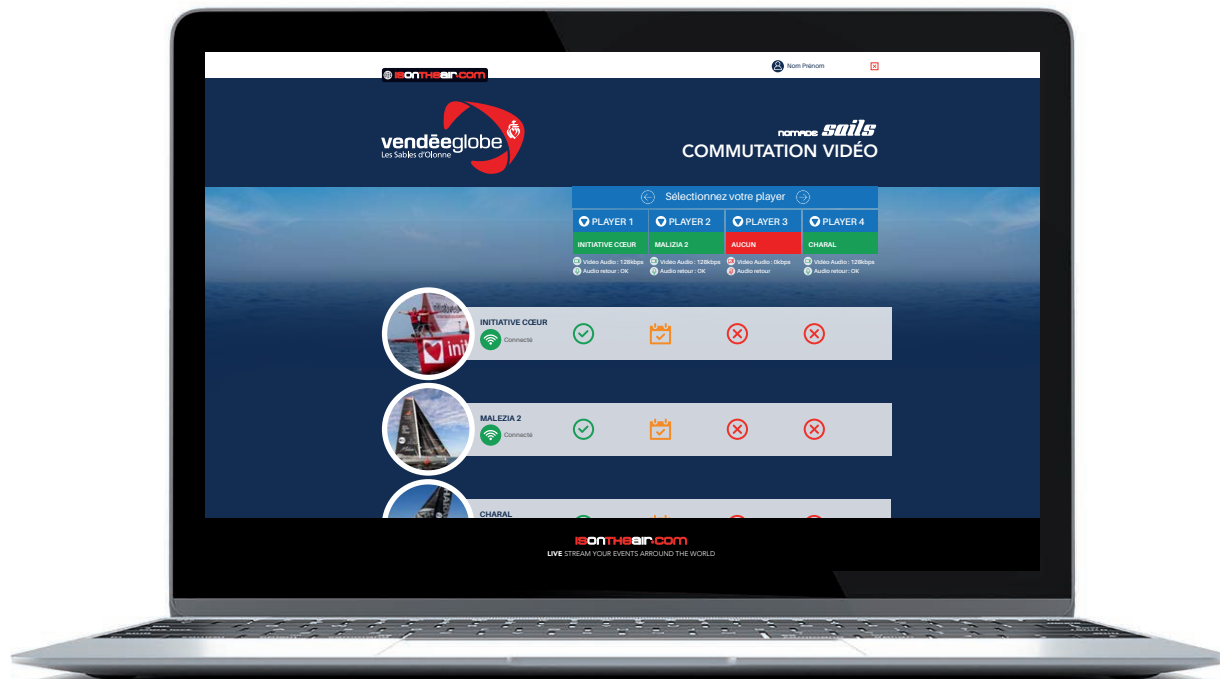

LA TEAM

➔ COMMUTATION VIDÉO

Un membre de la team choisi sur la plateforme ISONTHEAIR.com, qui peut communiquer avec le bateau.

L'ORGANISATION

➔ EN COURSE, L'ORGANISATION PEUT EFFECTUER LA MISE EN RELATION D'UN BATEAU AVEC LES MÉDIAS

Via la plateforme ISONTHEAIR.com

NOMADE ACCESS
BY EKTACOM

NOMADE LIVE
BY EKTACOM

NOMADE PLAYER
BY EKTACOM

SIMPLICITÉ DES APPLICATIONS

⇨ PERMET DE **LANCER** LE LIVE

⇨ PERMET DE **STOPPER** LE LIVE

⇨ PERMET **D'ACTIVER/DÉSACTIVER**
L'AFFICHAGE DE LA RÈGLE
DE CADRAGE