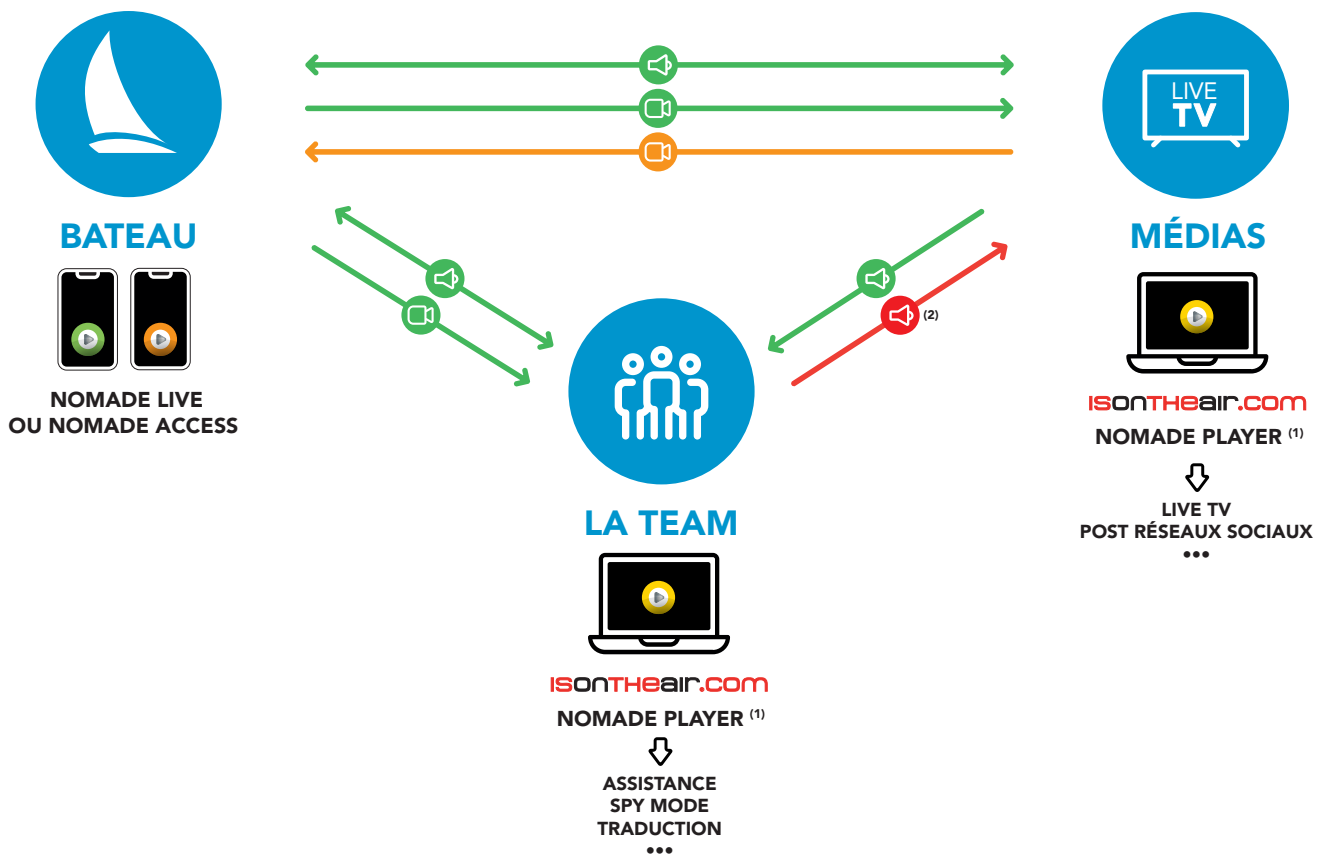

VISIO

SPONSORS / PARTENAIRES
L'ORGANISATION
LA TEAM

LIAISON SAT
SOLUTION EKTAKOM

• PARTAGE D'ÉCRAN
• REDIRECTION DES SONS

→ Option disponible printemps 2024

⁽¹⁾ NOMADE PLAYER :

- Affiche l'image et joue le son provenant du bateau
- Renvoie le son du journaliste vers le bateau

NOMADE ACCESS
BY EKTACOM

NOMADE LIVE
BY EKTACOM

NOMADE PLAYER
BY EKTACOM

LIVE TV COMMENT ÇA MARCHE ?

→ Option disponible printemps 2024

⁽¹⁾ NOMADE PLAYER :

• Affiche l'image et joue le son provenant du bateau • Renvoie le son du journaliste vers le bateau

⁽²⁾ Mode traducteur

NOMADE ACCESS
BY EKTACOM

NOMADE LIVE
BY EKTACOM

2 APPLICATIONS POUR FAIRE UN LIVE ACCESS VS LIVE : LES DIFFÉRENCES

NOMADE ACCESS
BY EKTACOM

FONCTIONNEMENT SUR MOBILE
NOMBRE DE CAMÉRAS EXT LIMITÉ (2)
POSSIBILITÉ D'INTÉGRER UNE GOPRO
SOLLICITE FORTEMENT LE WIFI DU BORD

NOMADE LIVE
BY EKTACOM

L'APPLICATION MOBILE SERT DE TÉLÉCOMMANDE
LIMITE L'USAGE DU WIFI
NOMBRE DE VUES ILLIMITÉ*

SOLUTION ÉCONOMIQUE

90 Mo/h

=

La moitié d'un SKYPE

LES PLUS GRANDES ÉQUIPES ONT CHOISI NOMADE SAILS